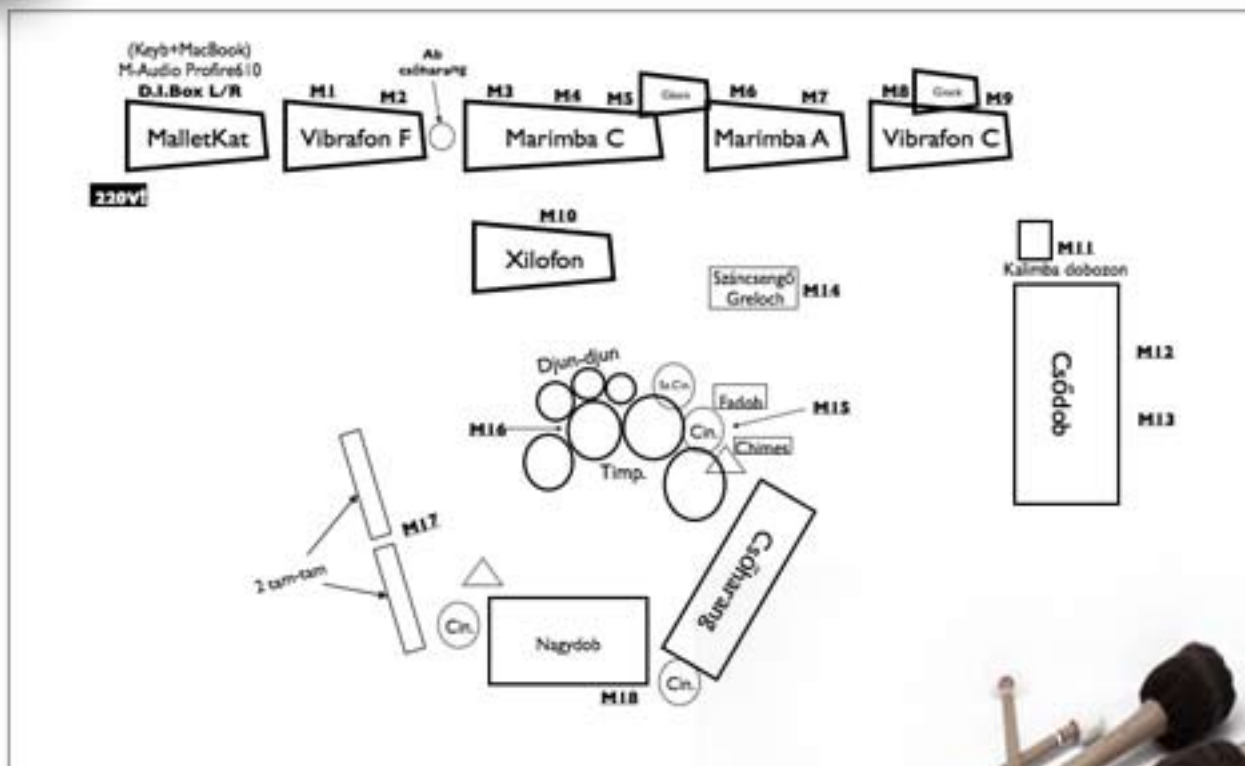

KÉPESKÖNYVEK MATINÉKONCERT **RIDER**

Színpad méret: 12m X 8m

KÖZÖNSÉG

Színpad méret: 12m X 8m

Közönség